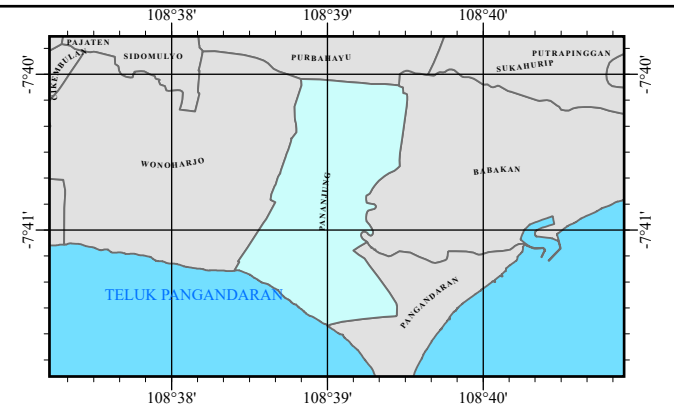

PETA KERENTANAN TSUNAMI DESA PANANJUNG KECAMATAN PANGANDARAN

Legenda

| | |
|------------------|--------------|
| Jalan | Sedang |
| kerawanan Rendah | Tinggi |
| RW Pananjung | RW Pananjung |

Sumber Data :
RBI Tahun 2023
BPBD 2023
Desa Pananjung

Spatial Reference
Datum: WGS 1984
Map Units: Degree

Dibuat Oleh :
Kelompok 3 PKL Terpadu
Pendidikan Geografi
Universitas Negeri Jakarta